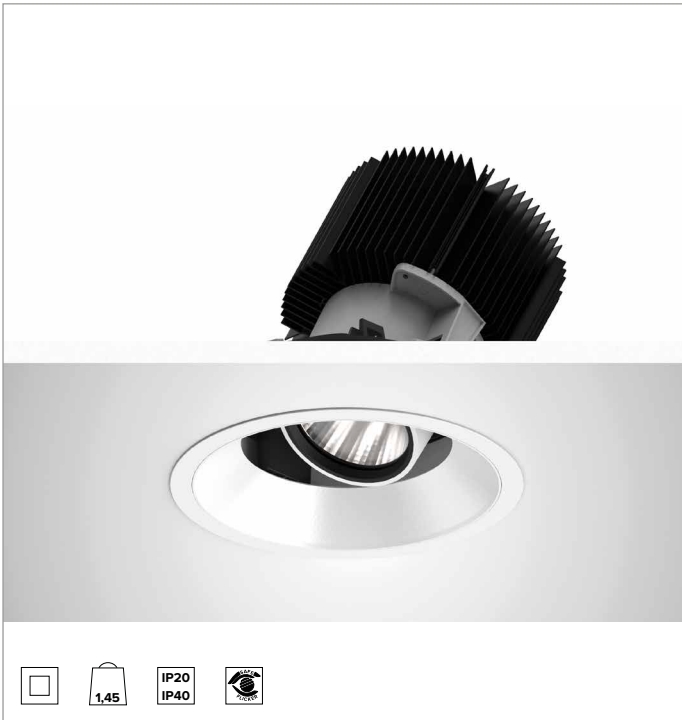

1T8590EL | CCTEVO ARCHITECTURAL 160

Ausrichtbarer LED-Einbaustrahler als Trim-Version

		3500K	H(m)	D(m)	E _{max} (lx)
		Ra90		22°	
		Fixture Power	74W	1	0.39
		Source Flux	7803lm	2	0.77
		Fixture Flux	5272lm	3	1.16
		Efficacy	72lm/W	4	1.55
TS1280	I _{max} =3038cd/klm	I _{max}	23707cd	5	1.94

LICHTQUELLE

Hocheffiziente COB-LED Ra90. Ra80 auf Anfrage
Die Energieeffizienzklasse des Produkts: E
Nennleistung: 66W
Nenn-Lichtstrom: 7803lm
Farbwiedergabeindex: 90
Rf: 91
Rg: 100
Ähnliche Farbtemperatur: 3500K
Lebensdauer (L80/B10): >50000h tq +25°C

BELEUCHUNGSTECHNISCHE MERKMALE

SP - Präzisionsoptik mit Cut-Off-Ring aus schwarzem Silikon. Version mit Reflektor mit konvexen Facettierungen aus spiegelndem anodisiertem Aluminium und holografischem Diffusorfilter. UGR<19 (EN 12464-1).
Optik: REFLEKTOR
Abstrahlwinkel: SP
Optische Effizienz: 68%
Leuchten-Lichtstrom: 5272lm
Lichtausbeute: 72lm/W
Fotobiologische Sicherheit: Risikogruppe 1 (RG 1 = geringes Risiko)

MECHANISCHE MERKMALE

Gehäuse und Wärmeabführung aus weiß lackiertem Druckguss-Aluminium. Weiße Abdeckung. Ausrichtungsmöglichkeiten des Optikgehäuses um 30° auf vertikaler Ebene mit mechanischer Arretierung der Ausrichtung mittels Skala, und auf horizontaler Ebene um 358°. Trim-Version mit integriertem weißem Ring.
Farbe und Oberfläche: Kreideweiß
Gewicht: 1,45Kg
Version: TRIM HO
Schutzart: IP20 eingebauter Leuchtenteil
Schutzart: IP40 von unten