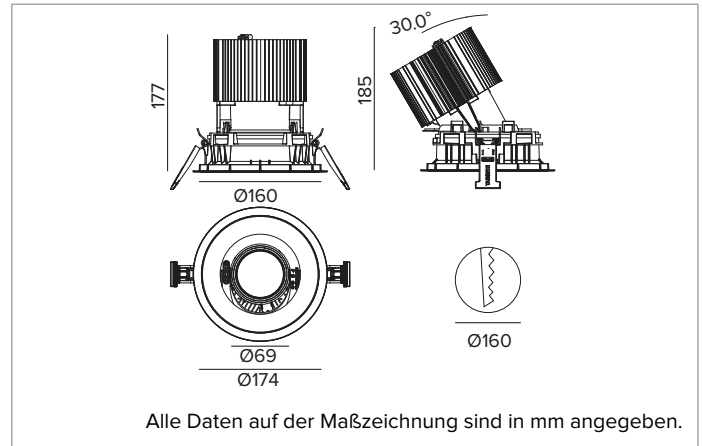

1T8590EL | CCTEVO ARCHITECTURAL 160

Ausrichtbarer LED-Einbaustrahler als Trim-Version

		3500K	H(m)	D(m)	E _{max} (lx)
		Ra90		22°	
		Fixture Power	74W	1	0.39
		Source Flux	7803lm	2	0.77
		Fixture Flux	5272lm	3	1.16
		Efficacy	72lm/W	4	1.55
TS1280	I _{max} =3038cd/klm	I _{max}	23707cd	5	1.94

BELEUCHUNGSTECHNISCHE MERKMALE

SP - Präzisionsoptik mit Cut-Off-Ring aus schwarzem Silikon. Version mit Reflektor mit konvexen Facettierungen aus spiegelndem anodisiertem Aluminium und holografischem Diffusorfilter. UGR<19 (EN 12464-1).
Optik: REFLEKTOR
Abstrahlwinkel: SP
Optische Effizienz: 68%
Leuchten-Lichtstrom: 5272lm
Lichtausbeute: 72lm/W
Fotobiologische Sicherheit: Risikogruppe 1 (RG 1 = geringes Risiko)

MECHANISCHE MERKMALE

Gehäuse und Wärmeabführung aus weiß lackiertem Druckguss-Aluminium. Weiße Abdeckung. Ausrichtungsmöglichkeiten des Optikgehäuses um 30° auf vertikaler Ebene mit mechanischer Arretierung der Ausrichtung mittels Skala, und auf horizontaler Ebene um 358°. Trim-Version mit integriertem weißem Ring.
Farbe und Oberfläche: Kreideweiß
Gewicht: 1,45Kg
Version: TRIM HO
Schutzart: IP20 eingebauter Leuchtenteil
Schutzart: IP40 von unten